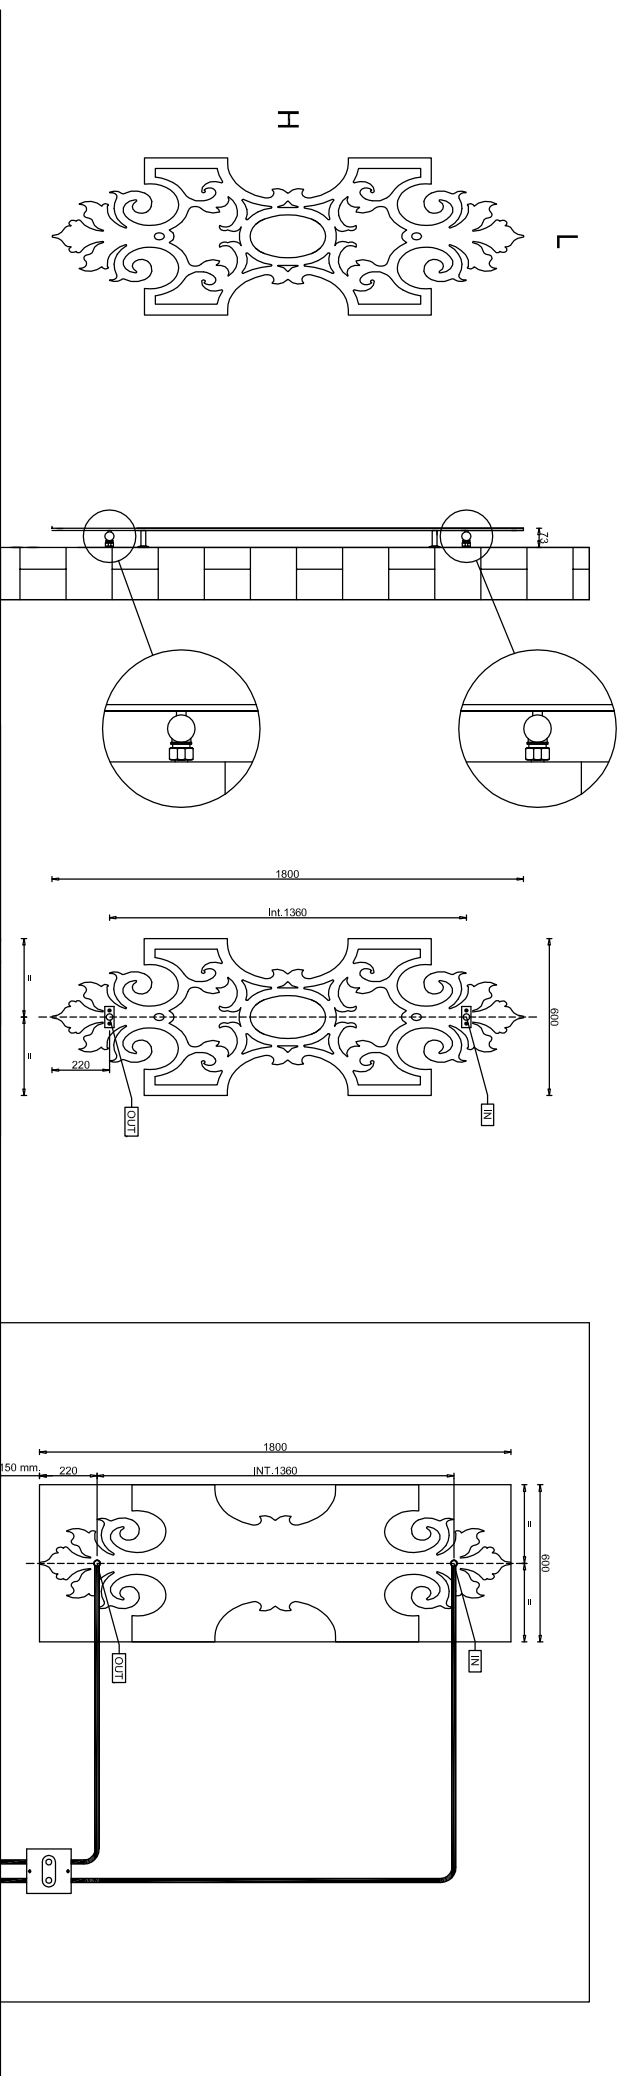

VERSIONE IDRAULICA-HYDRAULIC VERSION

SISTEMA DI COLLEGAMENTO SYSTEM CONNECTION

GRUPPO VALVOLE REMOTO

Valvola e detettore per il collegamento ad una distanza massima di 6 m. dal radiatore.
Il gruppo valvole è disponibile in finitura cromo lucido.

VALVE SET FOR REMOTE CONNECTION

Valve set and lockshield valves for remote connection can be installed at a maximum distance of 6 m from the radiator.
Valve sets are available only with polished chromium finishing.