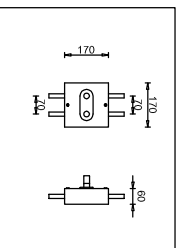

## SISTEMA DI COLLEGAMENTO SYSTEM CONNECTION

### GRUPPO VALVOLE REMOTO

Valvola a detentore per il collegamento ad una distanza massima di 6 m. dal radiatore.

Il gruppo valvole è disponibile in finitura cromo lucido.

### VALVE SET FOR REMOTE CONNECTION

Valve set and lockshield valves for remote connection can be installed at a maximum distance of 6 m from the radiator.

Valve set is available only with polished chromium finishing.