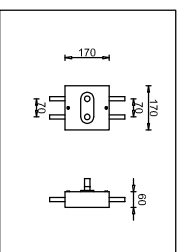

**SISTEMA DI COLLEGAMENTO
SYSTEM CONNECTION**

GRUPPO VALVOLE REMOTO

Valvola e detentore per il collegamento ad una
distanza massima di 6 m. dal radiatore.
Il gruppo valvole è disponibile in finitura cromo lucido.

VALVE SET FOR REMOTE CONNECTION

Valve set and lockshield valves for remote connection can be installed at a
maximum distance of 6 m from the radiator.
Valve set is available only with polished chromium finishing.