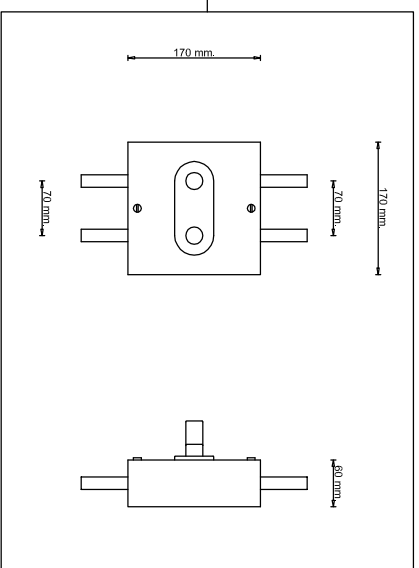

**SISTEMA DI COLLEGAMENTO
SYSTEM CONNECTION**

GRUPPO VALVOLE REMOTO

Valvola e detentore per il collegamento ad una
distanza massima di 6 m. dal radiatore.
Il gruppo valvole è disponibile in finitura cromo lucido.

VALVE SET FOR REMOTE CONNECTION

Valve set and lockshield valves for remote connection can be installed at a
maximum distance of 6 m from the radiator.
Valve set is available only with polished chromium finishing.