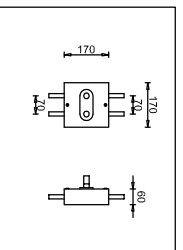

VERSIONE IDRAULICA-HYDRAULIC VERSION

SISTEMA DI COLLEGAMENTO SYSTEM CONNECTION

GRUPPO VALVOLE REMOTO

Valvola e detentore per il collegamento ad una distanza massima di 6 m, dal radiatore.
Il gruppo valvole è disponibile in finitura cromo lucido.

VALVE SET FOR REMOTE CONNECTION

Valve set and lockshield valves for remote connection can be installed at a maximum distance of 6 m from the radiator.
Valve set is available only with polished chromium finishing.