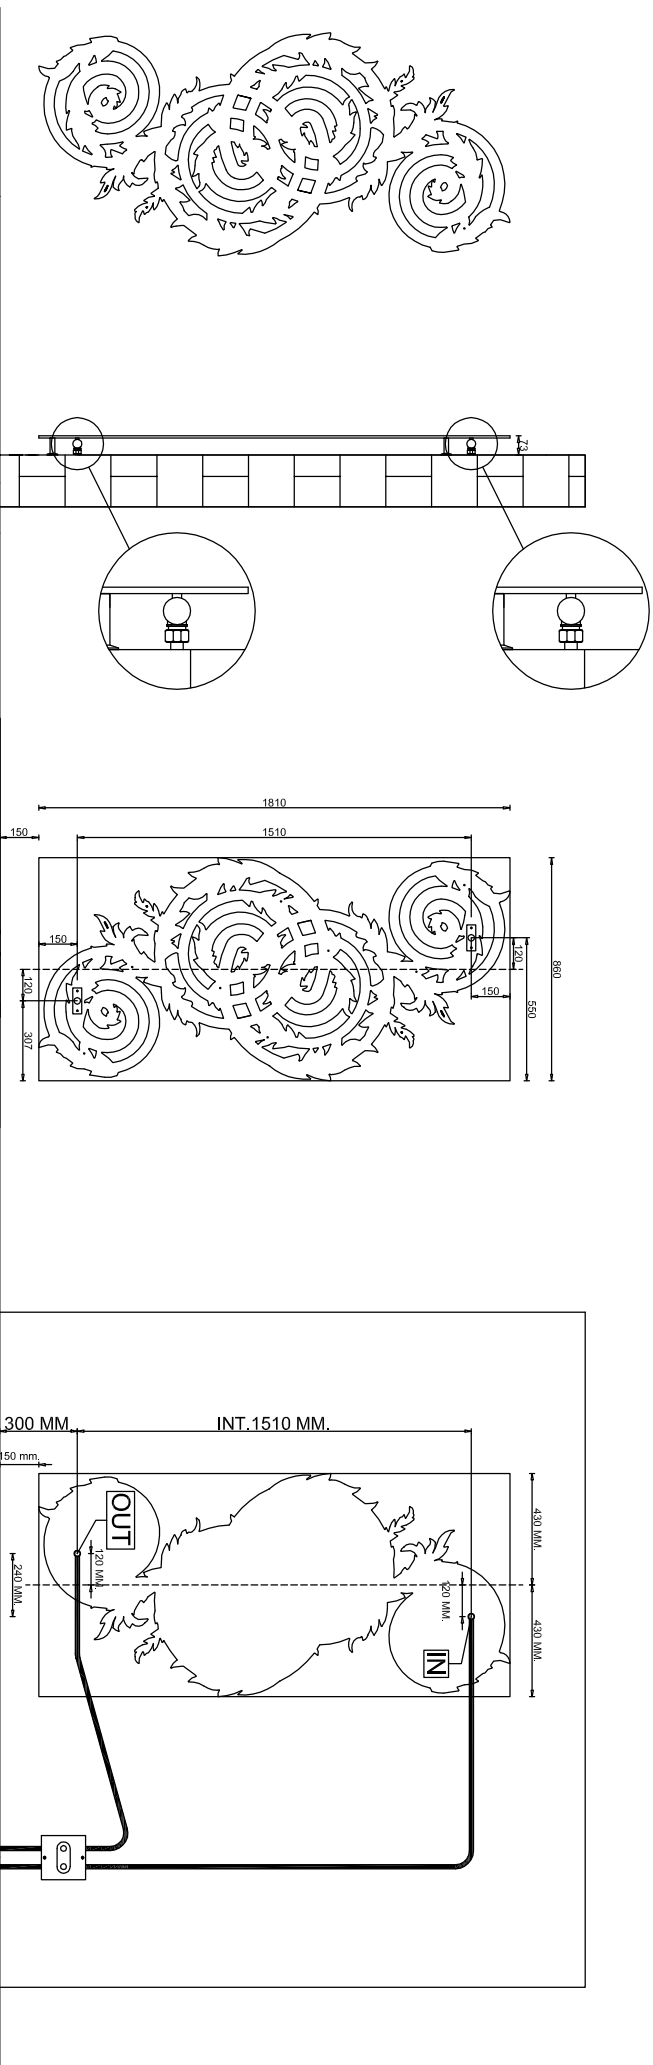

VERSIONE IDRAULICA-HYDRAULIC VERSION

SISTEMA DI COLLEGAMENTO SYSTEM CONNECTION

GRUPPO VALVOLE REMOTO

Valvola e detentore per il collegamento ad una distanza massima di 6 m, dal radiatore.
Il gruppo valvole è disponibile in finitura cromo lucido.

VALVE SET FOR REMOTE CONNECTION

Valve set and lockshield valves for remote connection can be installed at a maximum distance of 6 m from the radiator.
Valve set is available only with polished chromium finishing.