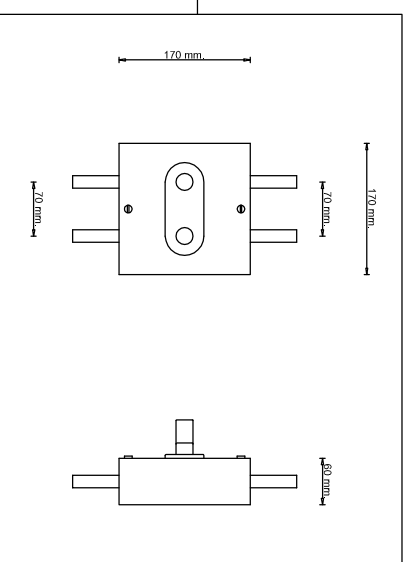

## SISTEMA DI COLLEGAMENTO SYSTEM CONNECTION

**GRUPPO VALVOLE REMOTO**  
Valvola e detentore per il collegamento ad una distanza massima di 6 m. dal radiatore.  
Il gruppo valvole è disponibile in finitura cromo lucido.

### VALVE SET FOR REMOTE CONNECTION

Valve set and lockshield valves for remote connection can be installed at a maximum distance of 6 m from the radiator.  
Valve set is available only with polished chromium finishing.