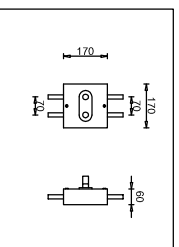

## SISTEMA DI COLLEGAMENTO SYSTEM CONNECTION

**GRUPPO VALVOLE REMOTO**  
Valvola e detentore per il collegamento ad una distanza massima di 6 m. dal radiatore.  
Il gruppo valvole è disponibile in finitura cromo lucido.

### VALVE SET FOR REMOTE CONNECTION

Valve set and lockshield valves for remote connection can be installed at a maximum distance of 6 m from the radiator.  
Valve set is available only with polished chromium finishing.